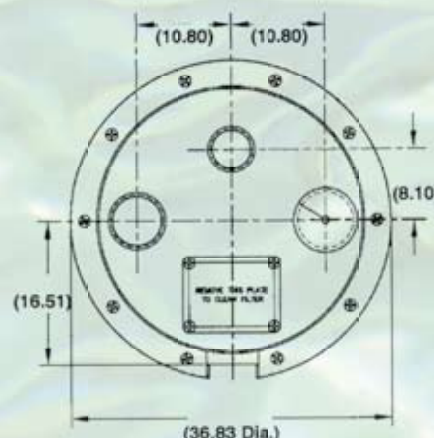

Pomp installatie set met geringe afmetingen en grote capaciteit

RS-6

Afmeting losse pomp

hoog 16 cm
diameter 24 cm

RSC-6

Afmeting pompunit

hoog 25,2 cm
diameter 36,8 cm

Deze compacte set bestaat uit een stalen pomplichaam dat met een beschermde epoxy laag bekleed is, met een kunststof tank van polypropyleen. De pomp werkt automatisch.

Deze set is bij aflevering samengebouwd en klaar voor installatie.

Bestel nr.	Type	Watt	Hp	Cap.max.	H.max.	Volt	Gewicht	Aansl.	€ excl. BTW
pdpsc6	RSC-6	720	1	10 m ³ p/uur	5,5 m	230	11,4 kg	1 1/4"	375,-
pdps6	RS-6	Pomp is ook los leverbaar (pomphoogte slechts 16 cm)							265,-