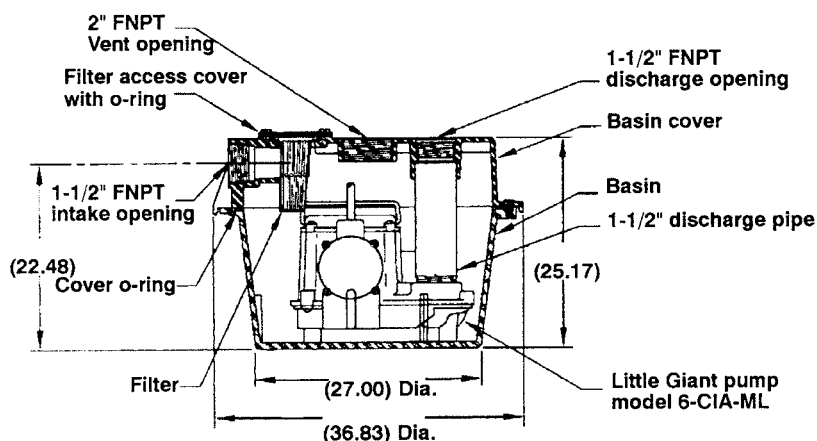

Pomp installatie set met geringe afmetingen en grote capaciteit

RS-6

Afmeting losse pomp

hoog 16 cm
diameter 24 cm

RSC-6

Afmeting pompunit

hoog 25,2 cm
diameter 36,8 cm

Deze compacte set bestaat uit een stalen pomplichaam dat met een beschermde epoxy laag bekleed is, met een kunststof tank van polypropyleen. De pomp werkt automatisch.

Deze set is bij aflevering samengebouwd en klaar voor installatie.

Bestel nr.	Type	Watt	Hp	Cap.max.	H.max.	Volt	Gewicht	Aansl.	€ excl. BTW
pdpsc6	RSC-6	720	1	10 m ³ p/uur	5,5 m	230	11,4 kg	1 1/4"	375,-
pdps6	RS-6	Pomp is ook los leverbaar (pomphoogte slechts 16 cm)							265,-